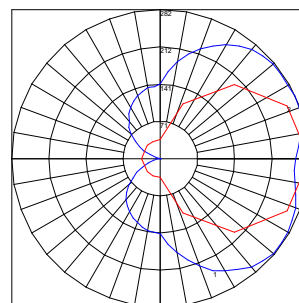

Catalog String

Fixture Core	TNO	<input type="text"/>	<input type="text"/>	<input type="text"/>	<input type="text"/>	<input type="text"/>	UNIV
		1	2	3	4		5
Aesthetics & Options		<input type="text"/>	<input type="text"/>	<input type="text"/>			
		6	7	8			

Performance

Wattage	Source Lumens	Efficacy LM/W	CCT	Size
L20.1	1474	64	3000K	24/ZE
L27.2	2303	70		36/ZE
L38.3	2981	66		48/ZE

Polar Graph Details:

IES File Name: TORINO LED 2FT 20.1W 30K.IES

Maximum Candela = 282 Located At Horizontal Angle = 0, Vertical Angle = 115