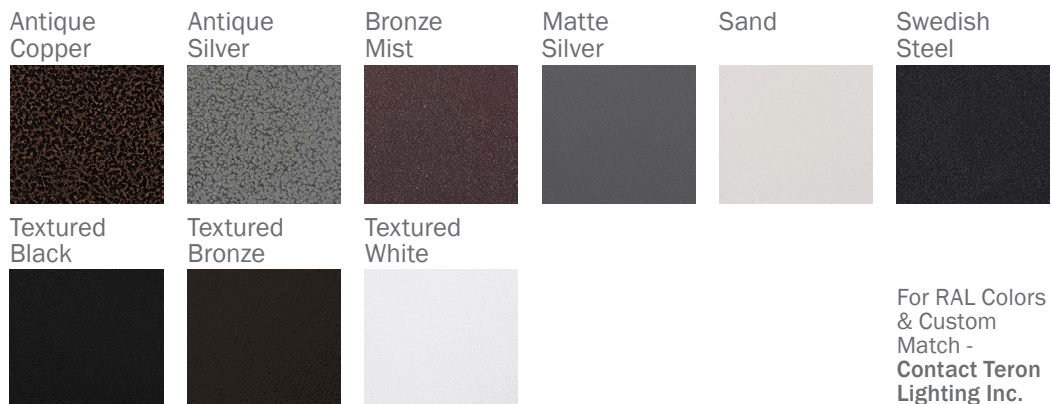

### FINISHES

Example ^ (may not represent a manufacturable product)

PROD	SOURCE	30K SPECS				
DR	L20.0	<ul style="list-style-type: none"> <li>30K - 3000K Color Temp</li> <li>1264 Source Lumens</li> <li>104.6 Source Lumens Per Watt</li> </ul>				
	L26.0	<ul style="list-style-type: none"> <li>30K - 3000K Color Temp</li> <li>2511.4 Source Lumens</li> <li>95.6 Source Lumens Per Watt</li> </ul>				
	L28.0	<ul style="list-style-type: none"> <li>30K - 3000K Color Temp</li> <li>2930 Source Lumens</li> <li>104.6 Source Lumens Per Watt</li> </ul>				