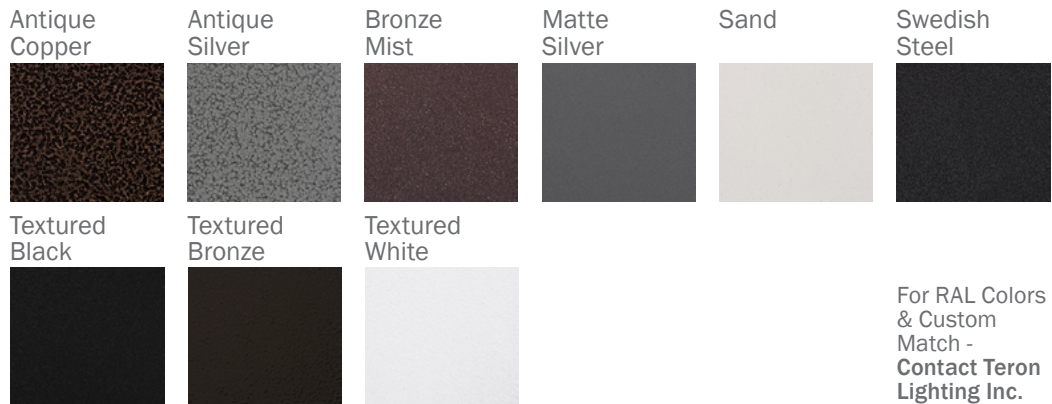

## FINISHES

Example ^ (may not represent a manufacturable product)

Aesthetics & Options

| TRIM                 | FINISH   | COLOR TEMP   | OPTIONS  |
|----------------------|--|--|--|
| <b>UL</b> - Up Light | <b>AC</b> - Antique Copper<br><b>AS</b> - Antique Silver<br><b>BT</b> - Bronze Mist<br><b>SM</b> - Matte Silver<br><b>SN</b> - Sand<br><b>SW</b> - Swedish Steel<br><b>TB</b> - Textured Black (Standard)<br><b>BZ</b> - Textured Bronze<br><b>TW</b> - Textured White | <b>30K</b> - 3000K Color Temp<br><b>35K</b> - 3500K Color Temp<br><b>40K</b> - 4000K Color Temp<br><b>50K</b> - 5000K Color Temp | <b>DH</b> - Deep Housing<br><b>PCL</b> - Photocell |
| ORDER INFO           |  |  |  |
| UL                   | AC   | 30K  | DH   |